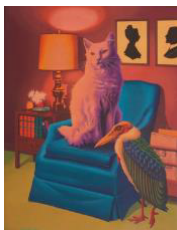

Dis Berlin
El rey de la casa, 2013
Oil on linen
65.3 x 50.4 cm
25 3/4 x 19 7/8 in