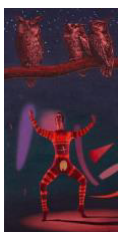

VETA

BY FER FRANCÉS

Dis Berlin

El príncipe del bosque, 2007

Oil on linen

80 x 40 cm

31 1/2 x 15 3/4 in