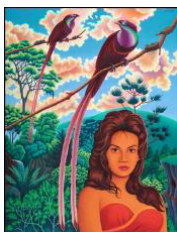

VETA

BY FER FRANCÉS

Dis Berlin
Belleza Salvaje, 2015
Oil on linen
100 x 77 cm
39 3/8 x 30 1/4 in

Dis Berlin
Musa cósmica, 2010
Oil on linen
162 x 130 cm
63 3/4 x 51 1/8 in

Dis Berlin
Europa, 2012-2013
Oil on linen
65 x 100 cm
25 5/8 x 39 3/8 in

Dis Berlin
Musa Danzante, 2016
Oil on linen
64.4 x 92 cm
25 3/8 x 36 1/4 in

Dis Berlin
El rey de la casa, 2013
Oil on linen
65.3 x 50.4 cm
25 3/4 x 19 7/8 in

Dis Berlin
Recuerdos de Capri, 2016
Oil on canvas
47.5 x 57 cm
18 3/4 x 22 1/2 in

VETA

BY FER FRANCÉS

Dis Berlin

El príncipe del bosque, 2007

Oil on linen

80 x 40 cm

31 1/2 x 15 3/4 in

Dis Berlin