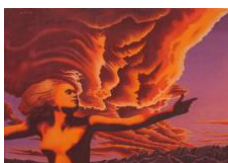

VETA

BY FER FRANCÉS

Dis Berlin
Belleza Salvaje, 2015
Oil on linen
100 x 77 cm
39 3/8 x 30 1/4 in

Dis Berlin
Musa cósmica, 2010
Oil on linen
162 x 130 cm
63 3/4 x 51 1/8 in

Dis Berlin
Europa, 2012-2013
Oil on linen
65 x 100 cm
25 5/8 x 39 3/8 in